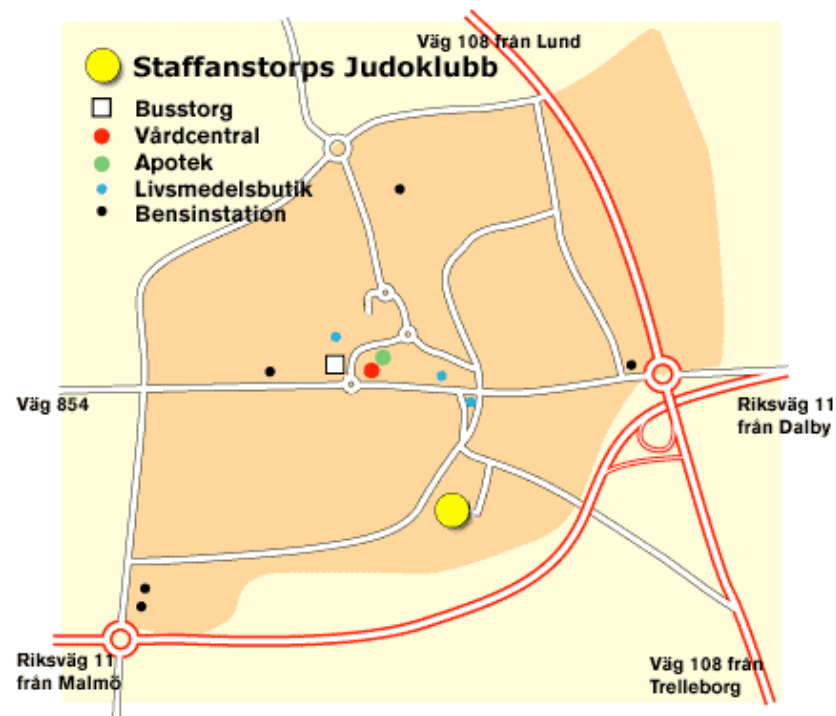

## Klubblokalen

Dojon finns vid Staffanshallen som ligger vid Hagalidskolan.  
Hagalidvägen 4-6, 24545 Staffanstorps